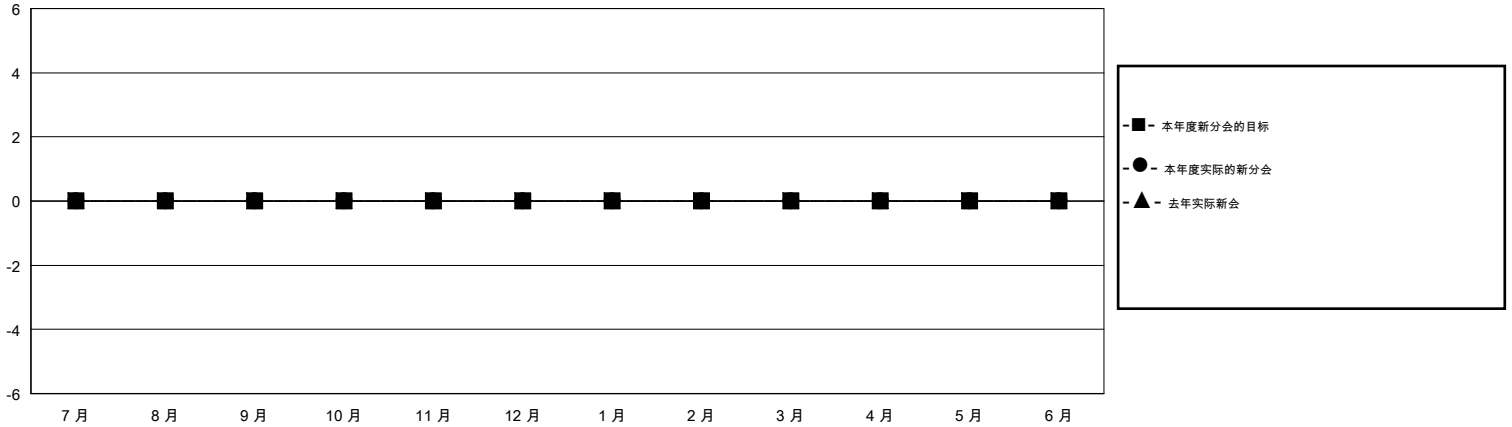

MONTHLY MEMBERSHIP PROGRESS REPORT

District 393

Results as of: 3/31/2020

GMT:

地点 CHINA

GMT宪章区

分会			
成果 2019-2020			
季	新分会目标	新会	会员流失的分会
7月/8月/9月	0	0	0
10月/11月/12月	0	0	0
1月/2月/3月	0	0	0
4月/5月/6月	0	0	0

位会员@每位须缴			
成果 2019-2020			
季	会员净增长目标	实际会员增长数	实际退会会员 (包括转会)
7月/8月/9月	60	5	4
10月/11月/12月	100	19	107
1月/2月/3月	70	3	3
4月/5月/6月	30	0	0

目标与实际新会累积

目标和实际会员累积

已取消的分会: 0	11 CLUBS OF 52 增添1位或以上的新会员	性别分布 男 688 (56.86%) 女 522 (43.14%)
放弃的会员 过世 0 分会已取消 0 其他 114 总计 114	点击这里取得累计会员数据	总计家庭单位会员数 50 支付减半会费的家庭会员 25