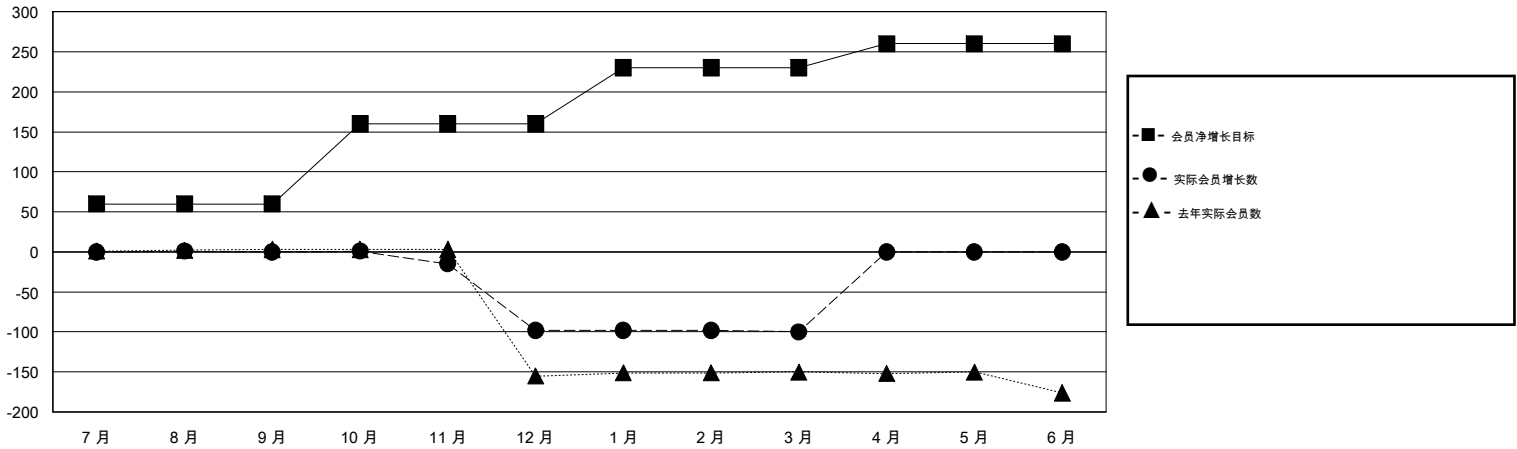

MONTHLY MEMBERSHIP PROGRESS REPORT

District 393

Results as of: 3/31/2020

GMT:

地点 CHINA

GMT宪章区

分会			
成果 2019-2020			
季	新分会目标	新会	会员流失的分会
7月/8月/9月	0	0	0
10月/11月/12月	0	0	0
1月/2月/3月	0	0	0
4月/5月/6月	0	0	0

位会员@每位须缴			
成果 2019-2020			
季	会员净增长目标	实际会员增长数	实际退会会员 (包括转会)
7月/8月/9月	60	5	4
10月/11月/12月	100	19	107
1月/2月/3月	70	3	3
4月/5月/6月	30	0	0

目标与实际新会累积

目标和实际会员累积

已取消的分会: 0	11 CLUBS OF 52 增添1位或以上的新会员	性别分布 男 688 (56.86%) 女 522 (43.14%)
放弃的会员 过世 0 分会已取消 0 其他 114 总计 114	点击这里取得累计会员数据	总计家庭单位会员数 50 支付减半会费的家庭会员 25